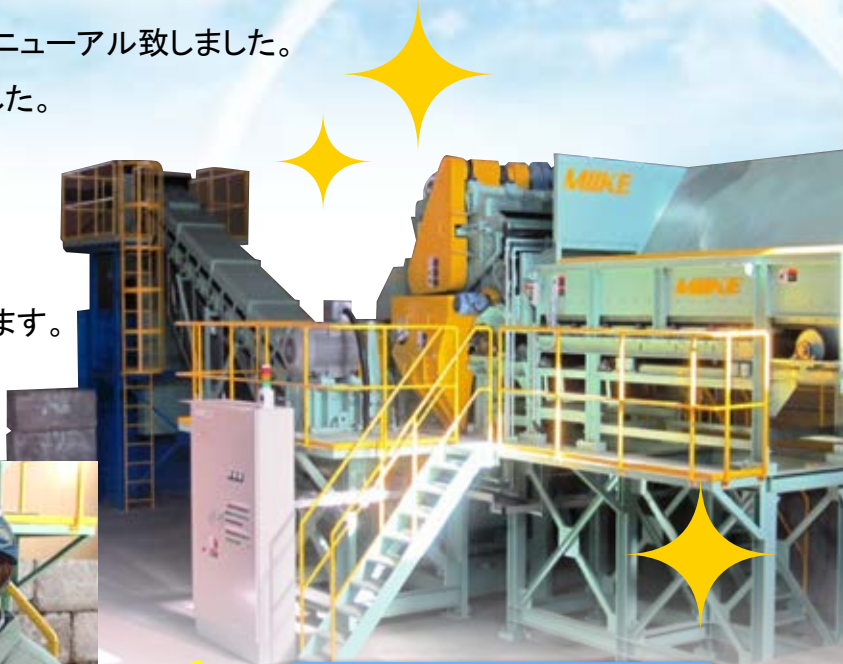

江島工場 木くず破砕機リニューアル!

この度、今年度更新予定の木くず破砕機をリニューアル致しました。

ガスの発生も無くなりより環境に優くなりました。

この新設備は、4.1トン/時間の木チップを増産することができ、24時間フル稼働です!

弊社に搬入される木質系の廃棄物を50mmに破砕し、ボイラーの燃料としてリサイクル致します。

新設備を見学しに、是非お越しくださいませ!

運転開始!

社長、製造部長、工場長揃って稼働ボタンを押しました!

動力

旧破砕機...重油
新破砕機...電気

スイッチON!

第一投入です!
ジーンと見守る社長です。

排出口

ジャン!!

新設備第1号の木チップです!

日付:12月1日 参加者:三輪社長、三鴨製造部長、足利工場長